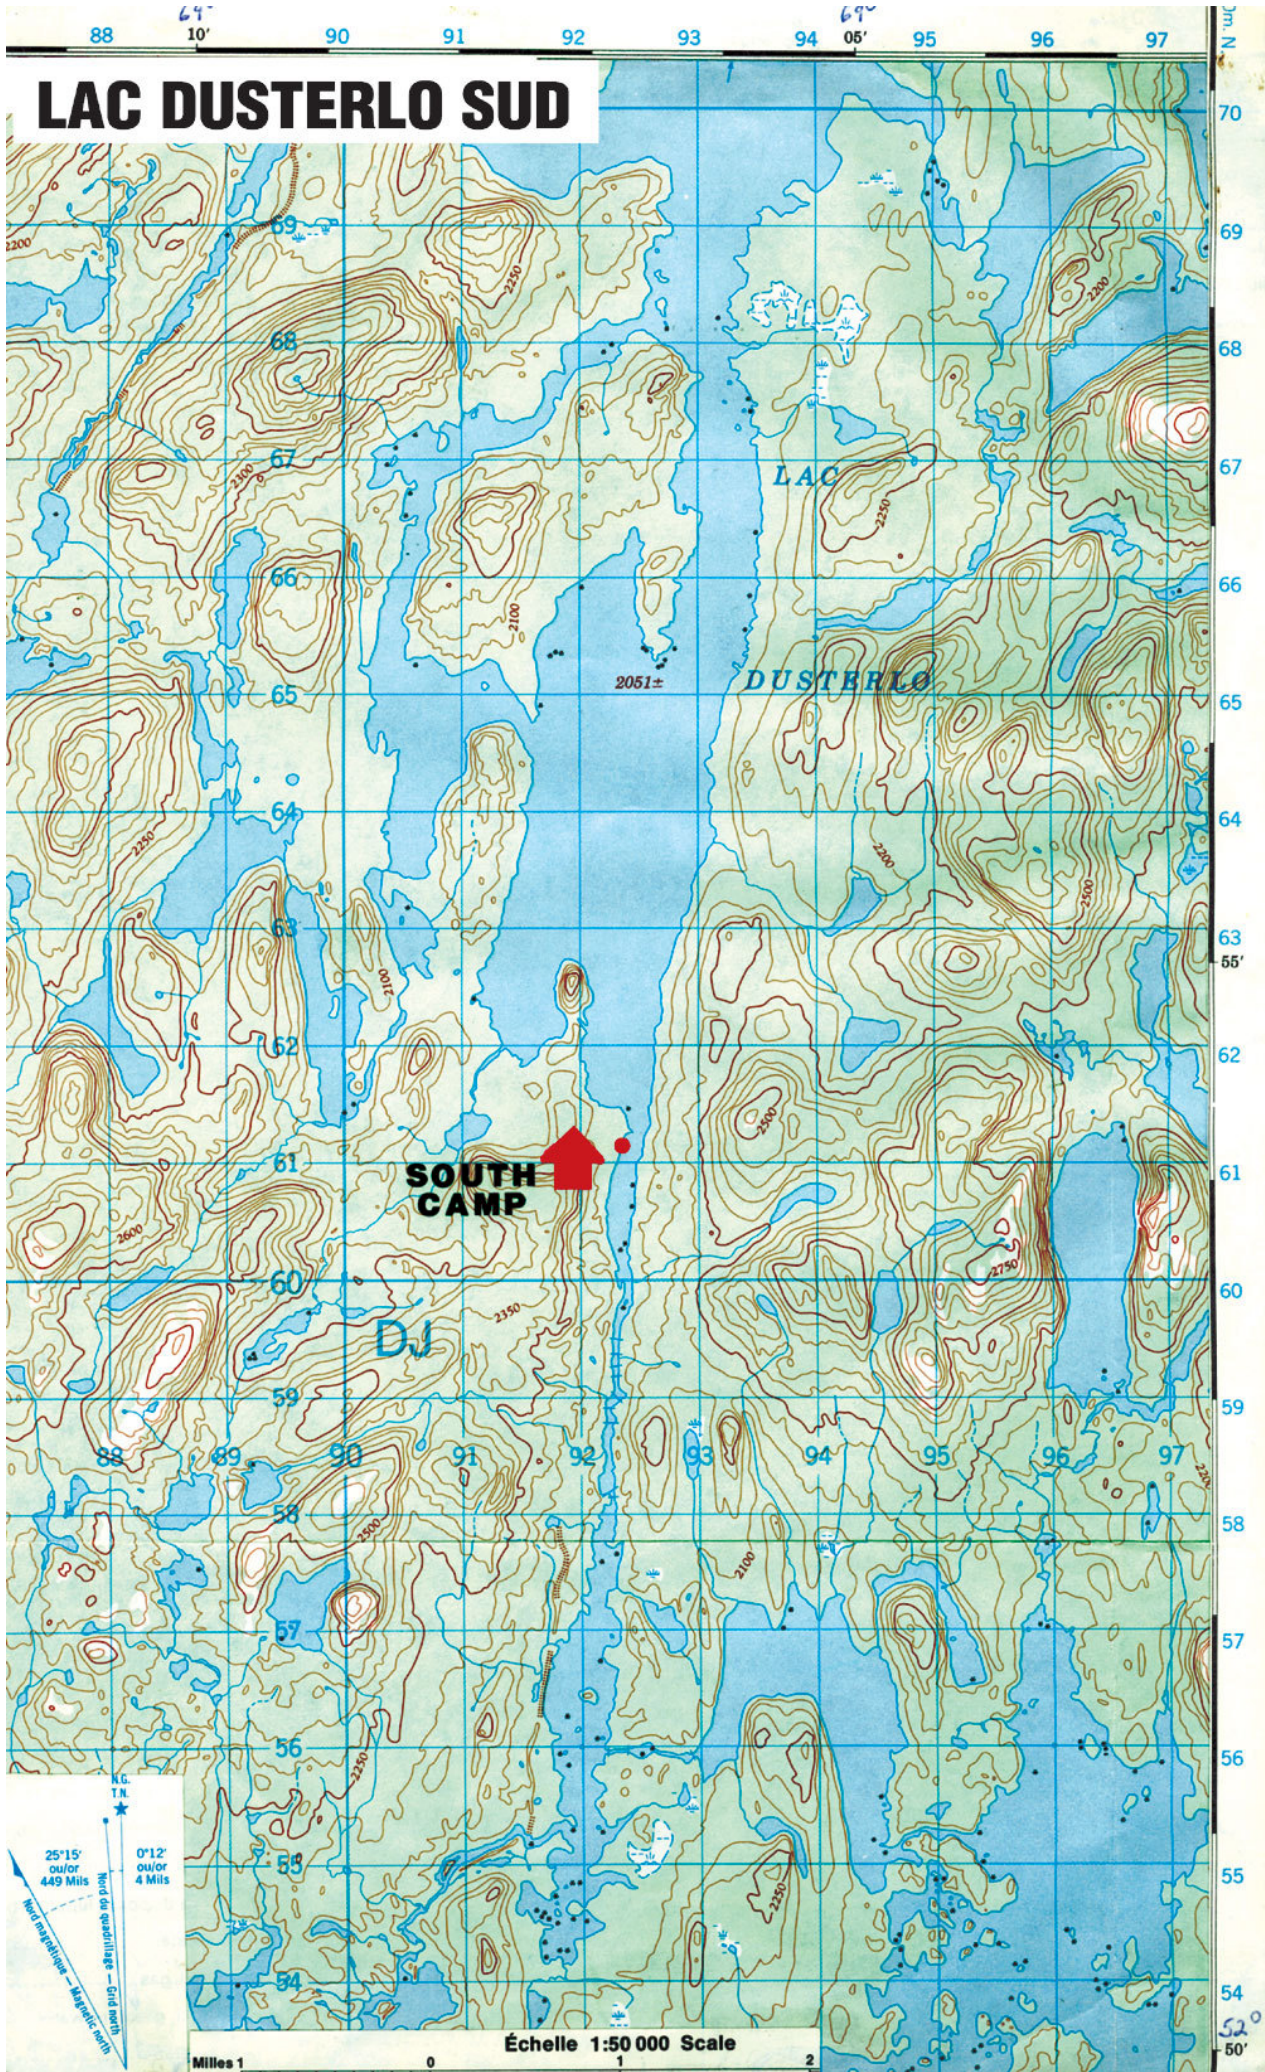

LAC DUSTERLO SUD

25'15" ou/ou 449 Mils
0'12" ou/ou 4 Mils
K.L. T.A. ★
Kilometres — Métrique
Miles — Métrique

Échelle 1:50 000 Scale
Milles 1 0 1 2