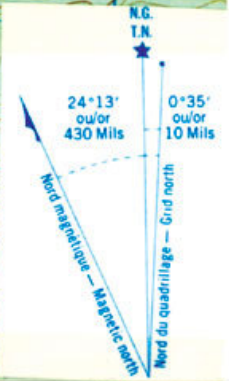

# LAC RAPIDE

**camp**

**rapids**

Lac Tête  
de Caribou

EG

Échelle 1:50 000 Scale

51 52 53 54 55 56 57 58 59 60