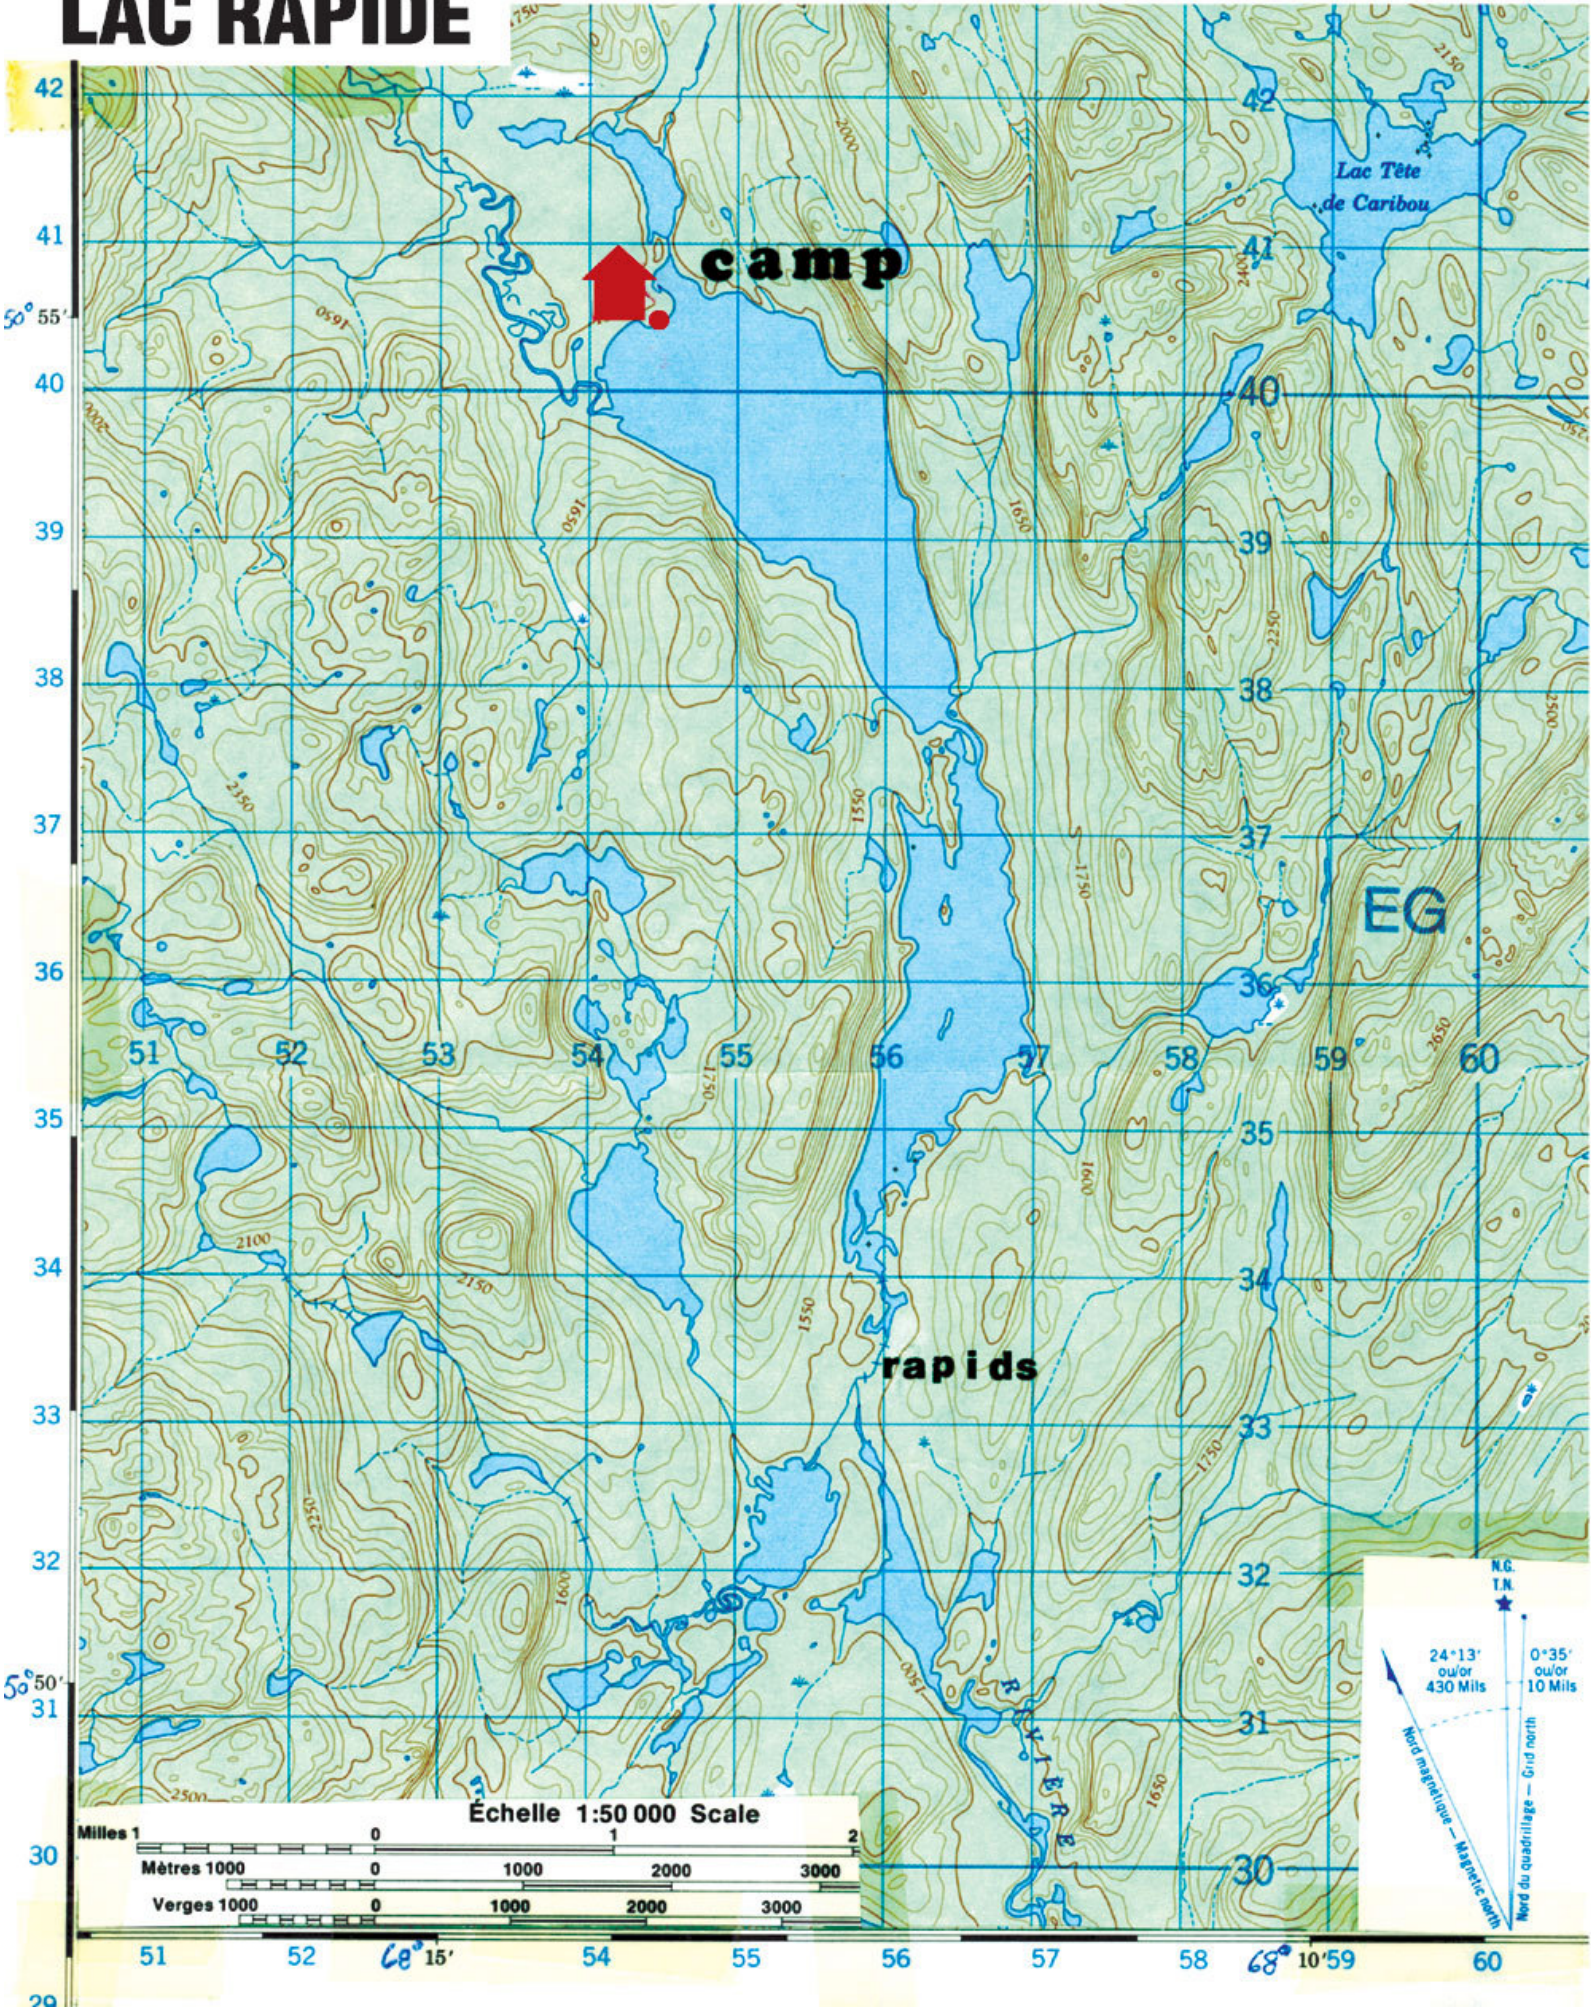

# LAC RAPIDE

**camp**

**rapids**

Lac Tête  
de Caribou

EG

Échelle 1:50 000 Scale

51 52 53 54 55 56 57 58 59 60